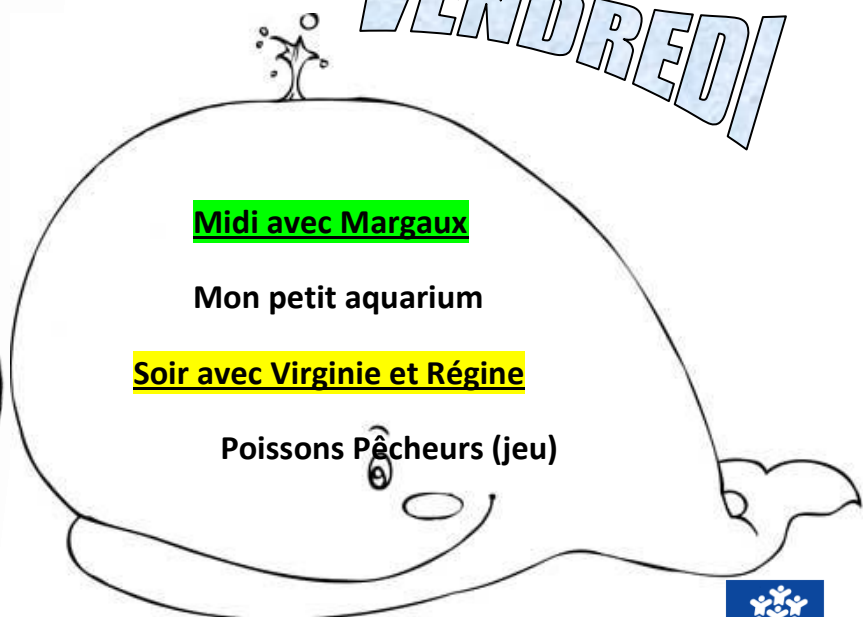

Midi avec Virginie

Porte clé en plastique fou

(Sur inscription)

Soir avec Margaux

Animaux marin (fresque)

VENDREDI

Midi avec Margaux

Mon petit aquarium

Soir avec Virginie et Régine

Poissons Pêcheurs (jeu)