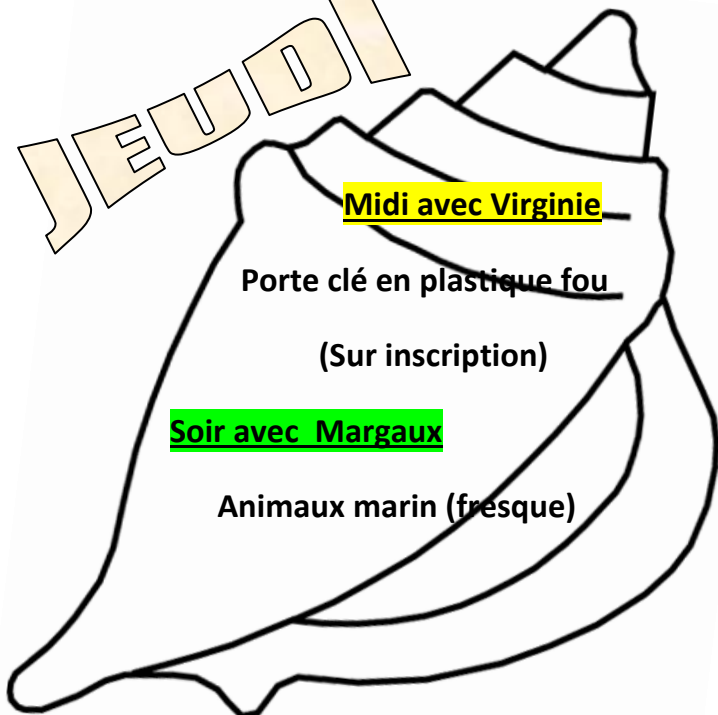

Jeux collectifs

MARDI

Midi avec Margaux

.....Décor Marin

Soir avec Virginie

Poissons laine

LA MER

JEUDI

Midi avec Virginie

Porte clé en plastique fou

(Sur inscription)

Soir avec Margaux

Animaux marin (fresque)

VENDREDI

Midi avec Margaux

Mon petit aquarium